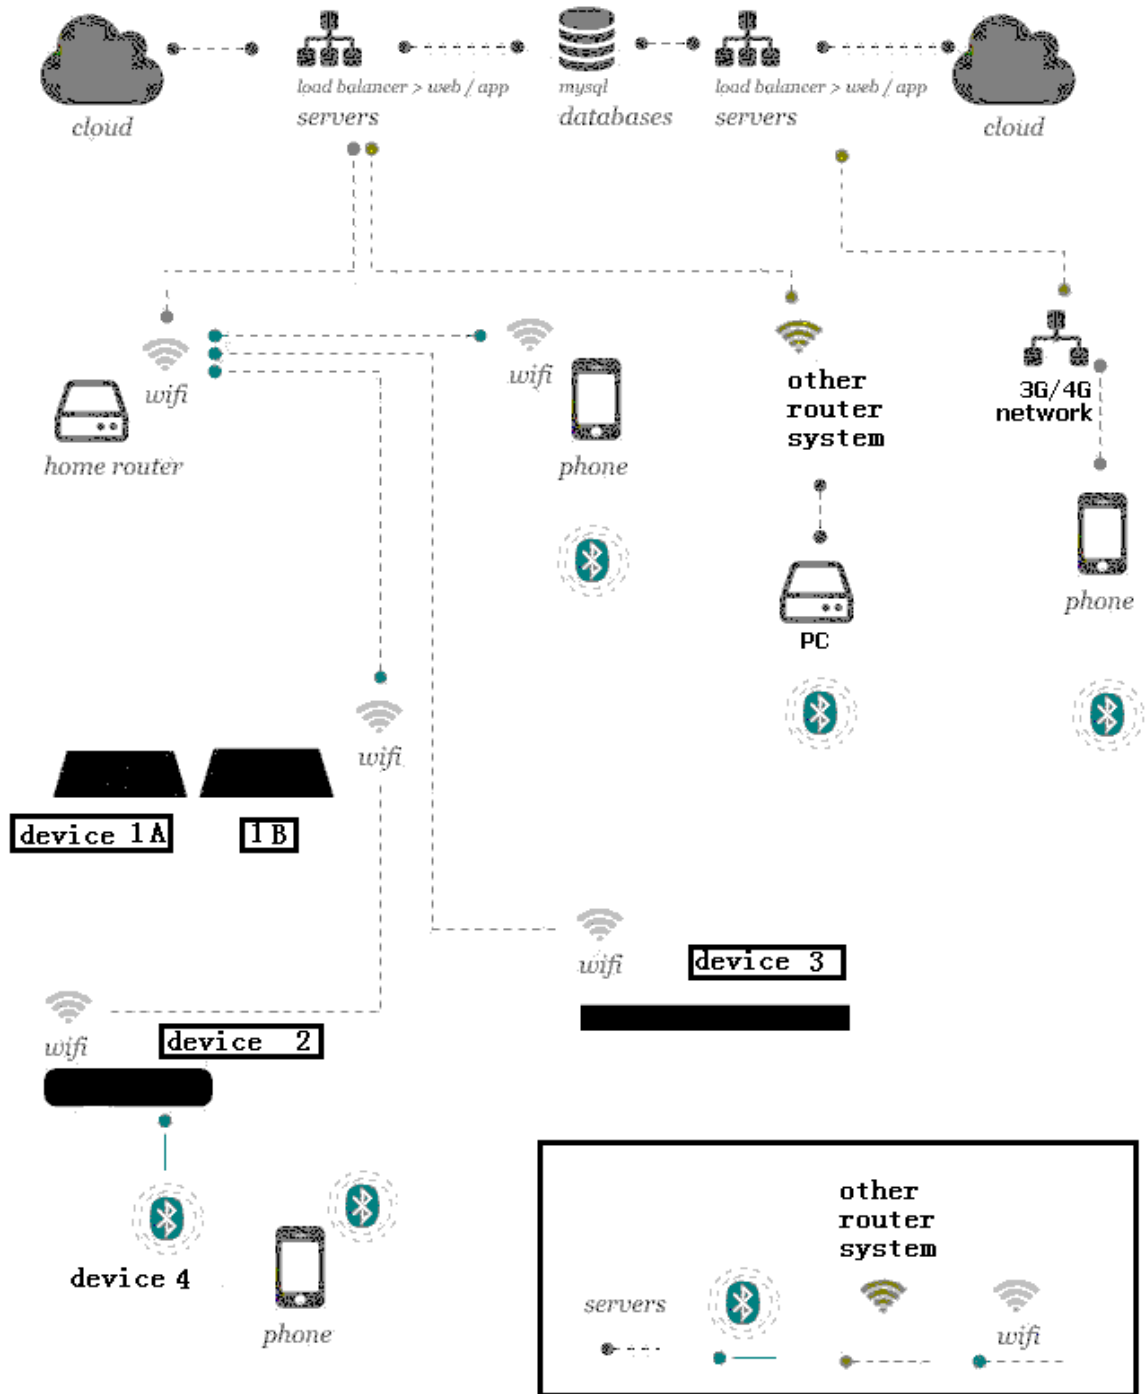

无线通讯点滴

常用无线通讯制式

1. ZipBee
2. WiFi
3. BT : 3.0
4.0/4.1 (BLE)

各制式优点简介

使用特色

物联网纵合应用

Albert 

广东 深圳